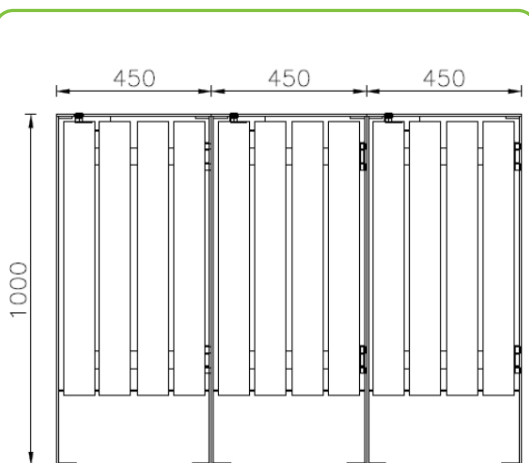

NOME PRODOTTO

ISOLA ECOLOGICA ISLAND

INFORMAZIONI GENERALI

Dimensioni cm

135x45x100h

INGOMBRO

INGOMBRO

Cestino per la raccolta differenziata Isola a 3 settori. Cestino di forma quadra costituito da due fianchi in acciaio collegati tra loro dal fondo e dalla piastra superiore sempre in acciaio, il tutto tagliato con tecnologia laser, piegato e saldato assieme. Il fronte ed il retro del cestino invece sono rivestiti di doghe in legno di pino; il rivestimento frontale però è dotato di cerniere e serratura con chiave universale per abilitare lo svuotamento del contenitore interno in lamiera zincata. La parte superiore del cestino è dotata di un'apertura per l'introduzione dei rifiuti. La base di appoggio del cestino è provvista di fori per il fissaggio al suolo tramite tasselli ad espansione. Tutte le parti metalliche sono zincate e verniciate a polveri poliestere termoindurenti. Fornito con spegnisigarette incorporato. Capacità: 95 litri