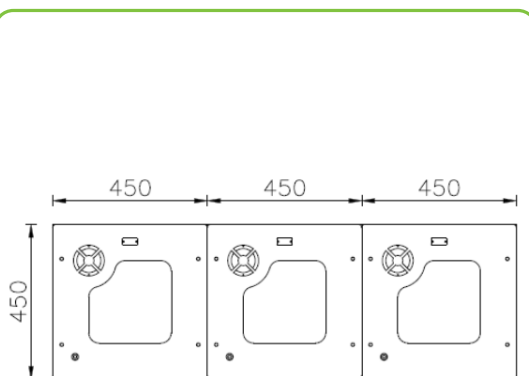

NOME PRODOTTO

ISOLA ECOLOGICA ISLAND

INFORMAZIONI GENERALI

Dimensioni cm

135x45x100h

INGOMBRO

INGOMBRO

Cestino per la raccolta differenziata Isola a 3 settori. Cestino di forma quadra costituito da due fianchi in acciaio collegati tra loro dal fondo e dalla piastra superiore sempre in acciaio, il tutto tagliato con tecnologia laser, piegato e saldato assieme. Il fronte ed il retro del cestino invece sono rivestiti di doghe in legno di pino; il rivestimento frontale però è dotato di cerniere e serratura con chiave universale per abilitare lo svuotamento del contenitore interno in lamiera zincata. La parte superiore del cestino è dotata di un'apertura per l'introduzione dei rifiuti. La base di appoggio del cestino è provvista di fori per il fissaggio al suolo tramite tasselli ad espansione. Tutte le parti metalliche sono zincate e verniciate a polveri poliestere termoindurenti. Fornito con spegnisigarette incorporato. Capacità: 95 litri